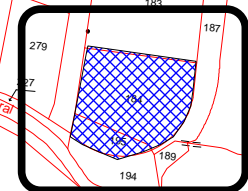

Plan de situation

Vente d'un terrain à bâtir de 740 m²¹¹

Lot A = 740 m² viabilisé

LA SABLIERE-EST

Echelle : 1/2000