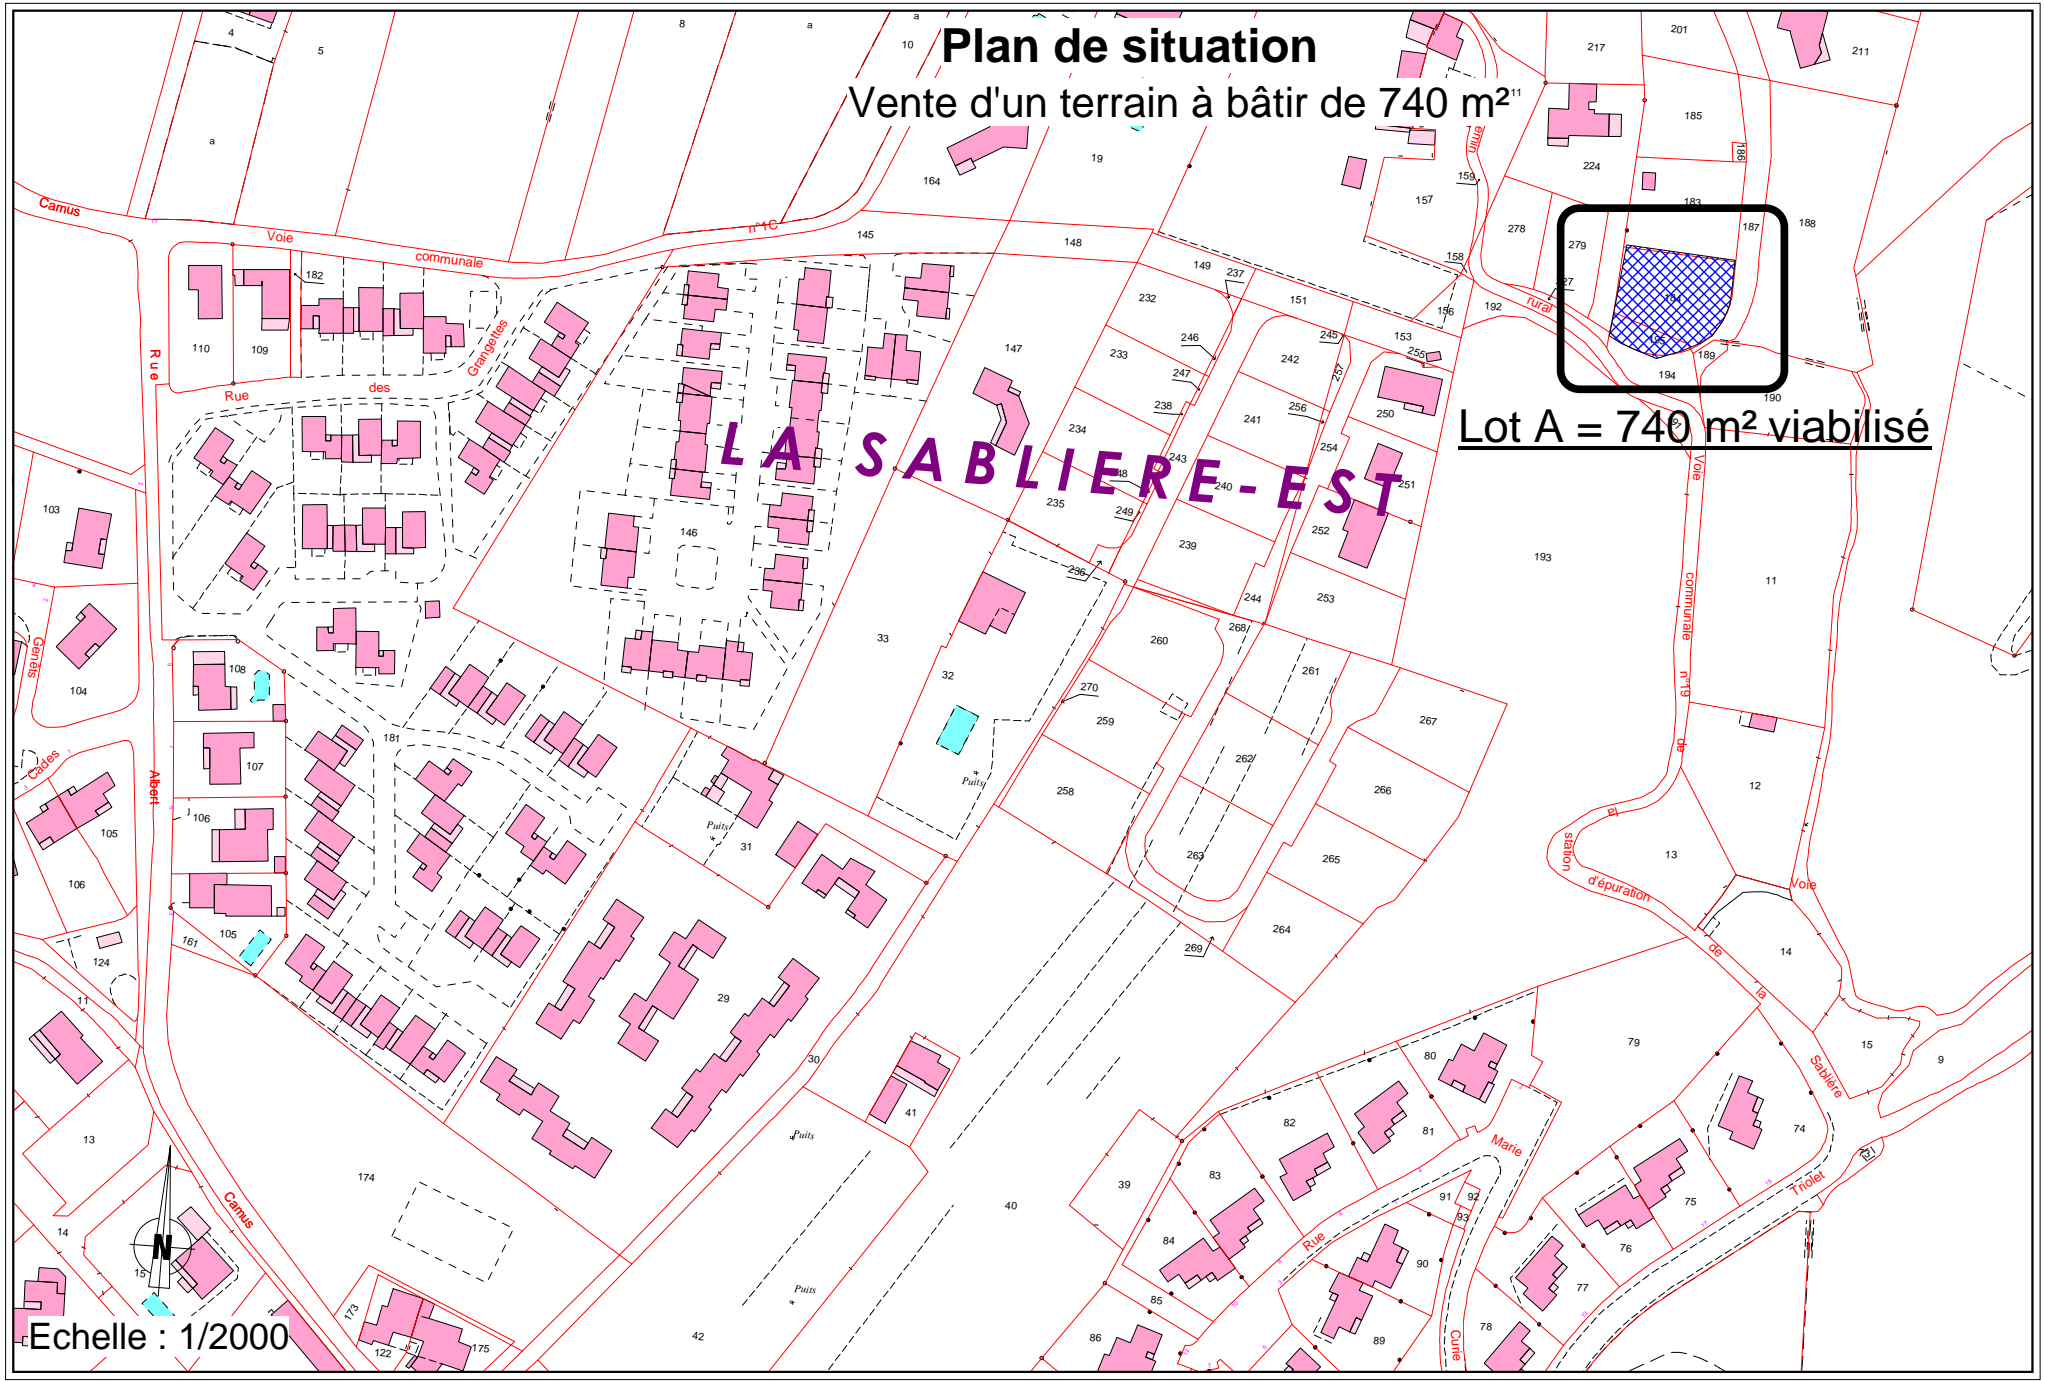

Plan de situation

Vente d'un terrain à bâtir de 740 m²¹¹

Lot A = 740 m² viabilisé

LA SABLIERE-EST

Echelle : 1/2000