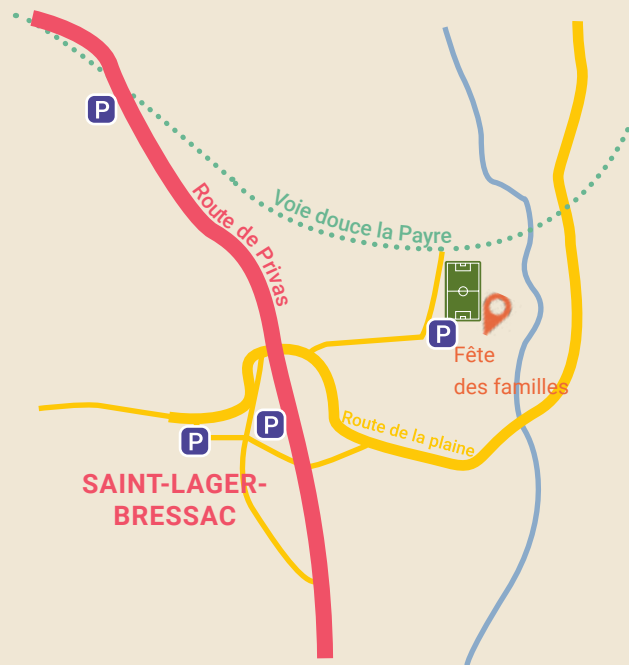

Sur place, vous trouverez aussi les associations, artisans et commerçants locaux à la fête de la voie douce de la Payre !

ACCÈS LIBRE
ET GRATUIT

La journée se clôturera par un bal celtique où petits et grands pourront s'initier aux danses collectives.

10h - 17h30 stands et animations

11h - 17h Food Trucks ou repas tiré du sac
(aire de pique-nique sur place)

17h30 bal celtique - enfants / parents

19h apéritif de clôture

(offert par le service de restauration collective de la CCARC)

PLAN D'ACCÈS

POUR VENIR...

PRIVILÉGIEZ LE COVOITURAGE !

OU les **3 navettes gratuites**

LE TEIL parking Paul Avon => **ST-LAGER-BRESSAC**
10H - 14H - 16H

ST-LAGER-BRESSAC => **LE TEIL**
13H - 15H - 19H

RENSEIGNEMENTS