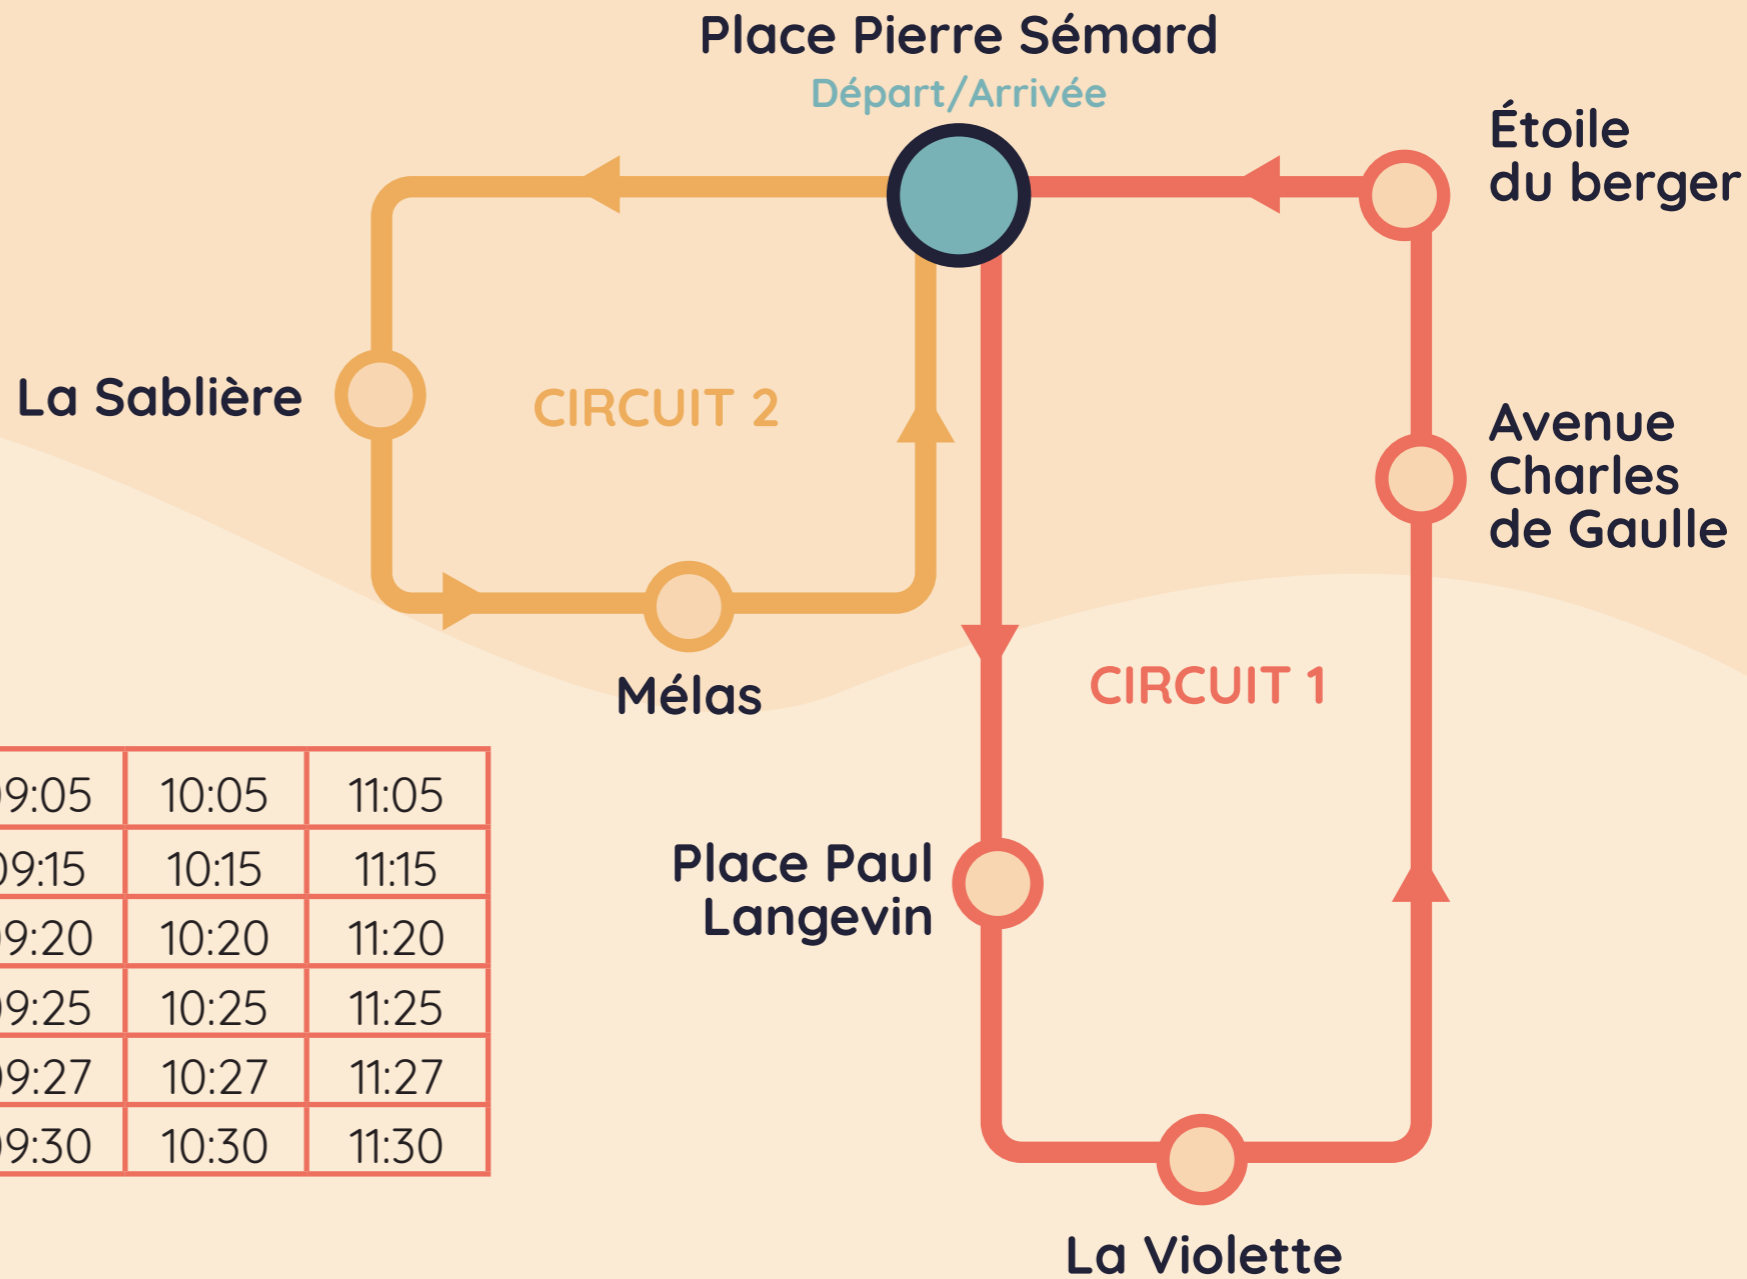

Navette du marché

LES JEUDIS MATIN

GRATUIT

CIRCUIT 1

Place Pierre Sémard - Départ	08:05	09:05	10:05	11:05
Place Paul Langevin	08:15	09:15	10:15	11:15
La Violette (ancienne école)	08:20	09:20	10:20	11:20
Avenue Charles de Gaulle (pompiers)	08:25	09:25	10:25	11:25
Etoile du berger	08:27	09:27	10:27	11:27
Place Pierre Sémard - Arrivée	08:30	09:30	10:30	11:30

CIRCUIT 2

Place Pierre Sémard - Départ	08:35	09:35	10:35	11:35
La Sablière (Jardin public)	08:45	09:45	10:45	11:45
Mélas (Eglise)	08:50	09:50	10:50	11:50
Place Pierre Sémard - Arrivée	08:55	09:55	10:55	11:55